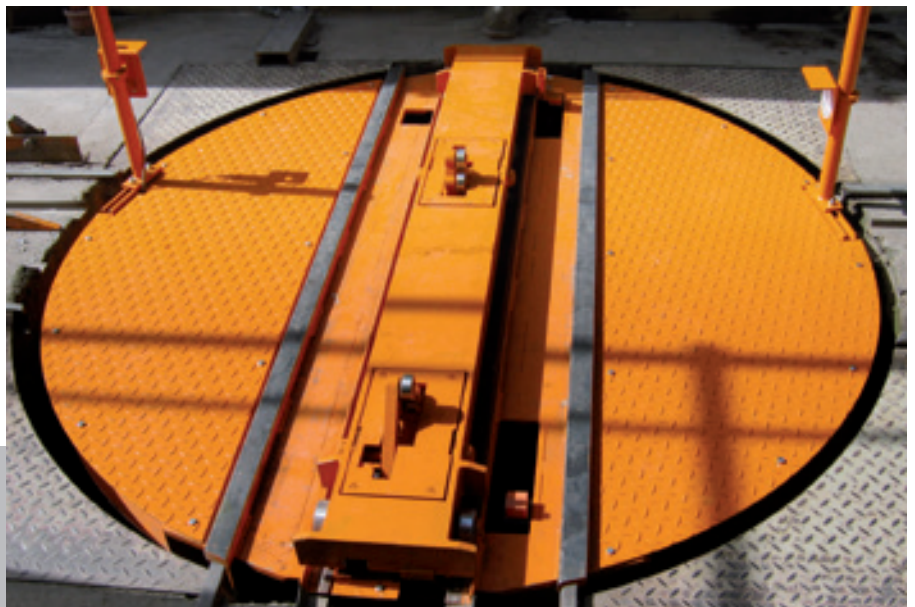

Sicherheitstechnik

Steuerungstechnik

Visualisierung

Известково-песчаный кирпич

- Поворотный круг
- Поворотный рольганг
- Перестановщик тележки для затвердевания
- Маркировка
- Цепной транспортер
- Цепной толкатель
- Манипулятор
- Перегрузка поддонов
- Выравнивающая машина
- Рольганг
- Передвижная платформа
- Установка для упаковки в термоусадочную и стретч-пленку
- Толкающий щит
- Тросовый привод
- Складской пластинчатый конвейер с манипуляторами
- Тактовый толкатель
- Обвязочная установка
- уплотнитель

Защитное оборудование

Системы управления

Системы визуализации

Schiebebühne
Передвижная платформа

Schiebebühne
Передвижная платформа

Drehscheibe
Поворотный круг

2-Seitenverdichter
2-сторонний уплотнитель

4-Seitenverdichter
4-сторонний уплотнитель